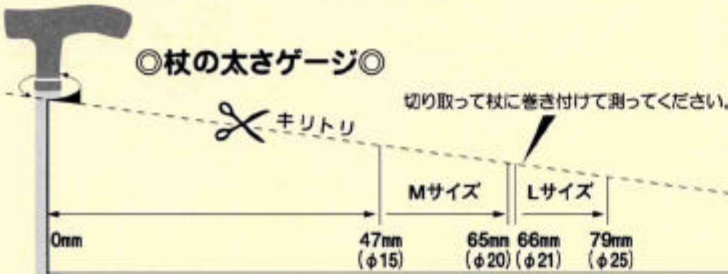

◎杖の太さゲージ◎

製造元

CityCrew 株式会社 ユー7

☎04-7156-1411 ☎04-7156-1412